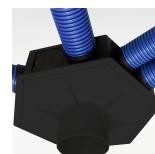

Sammel- und Verteilkasten hexagonal

SVS Sammel- / Verteilkasten

komplett mit Deckel und Anschlussstutzen à 160mm

Kurzbezeichnung	Art. Nr.	VPE	VP / Stück
		Stück	CHF
SVS Deckel schwarz	4001.2	1	298.70
SVS Deckel weiss	4001.2	1	298.70