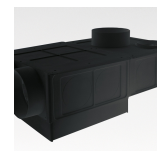

MSVM Modularer Sammel- und Verteilerkasten

MSV-SB-160

Einfach mit Stützen à 160mm 3-seitig geschlossen; für Anschluss à 90/75mm

Kurzbezeichnung	Art. Nr.	VPE Stück	VP / Stück CHF
MSV-SB	4005.2	1	255.65

MSV-FB-160

Kurzbezeichnung	VPE		VP / Stück
	Art. Nr.	Stück	CHF
MSV-SD	4005.206	1	255.65

MSV-FCA-160

2-fach mit Distanz- (Filigran-)rahmen seith. Stützen 2 x à 125mm, für Anschluss à 90/75mm

Kurzbezeichnung	VPE		VP / Stück
	Art. Nr.	Stück	CHF
MSV-FCA	4005.207	1	523.35

MSV-FCB-160

2-fach mit Distanz- (Filigran-)rahmen 1 x à 125mm oben; 2 x seitlich, für AS-90/75

Kurzbezeichnung	VPE		VP / Stück
	Art. Nr.	Stück	CHF
MSV-FCB	4005.209	1	523.35

MSV-FADA-160

3-fach mit Distanz- (Filigran-)rahmen 1 x à 125mm oben, für Anschlussstutzen à 90/75mm