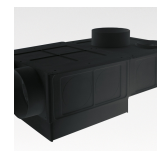

MSV-FCB-160

2-fach mit Distanz- (Filigran-)rahmen 1 x à 125mm oben; 2 x seitlich, für AS-90/75

Kurzbezeichnung	VPE		VP / Stück
	Art. Nr.	Stück	CHF
MSV-FCB	4005.209	1	523.35