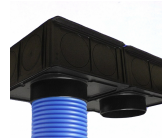

### MSV-ZAS-160

MSV 1 Sammel- und 1 Verteilergehäuse 2 x Stutzen à 160mm, für Anschlussstutzen à 90/75mm

Kurzbezeichnung	VPE		VP / Stück
	Art. Nr.	Stück	CHF
MSV-ZAS	4005.22	1	434.80